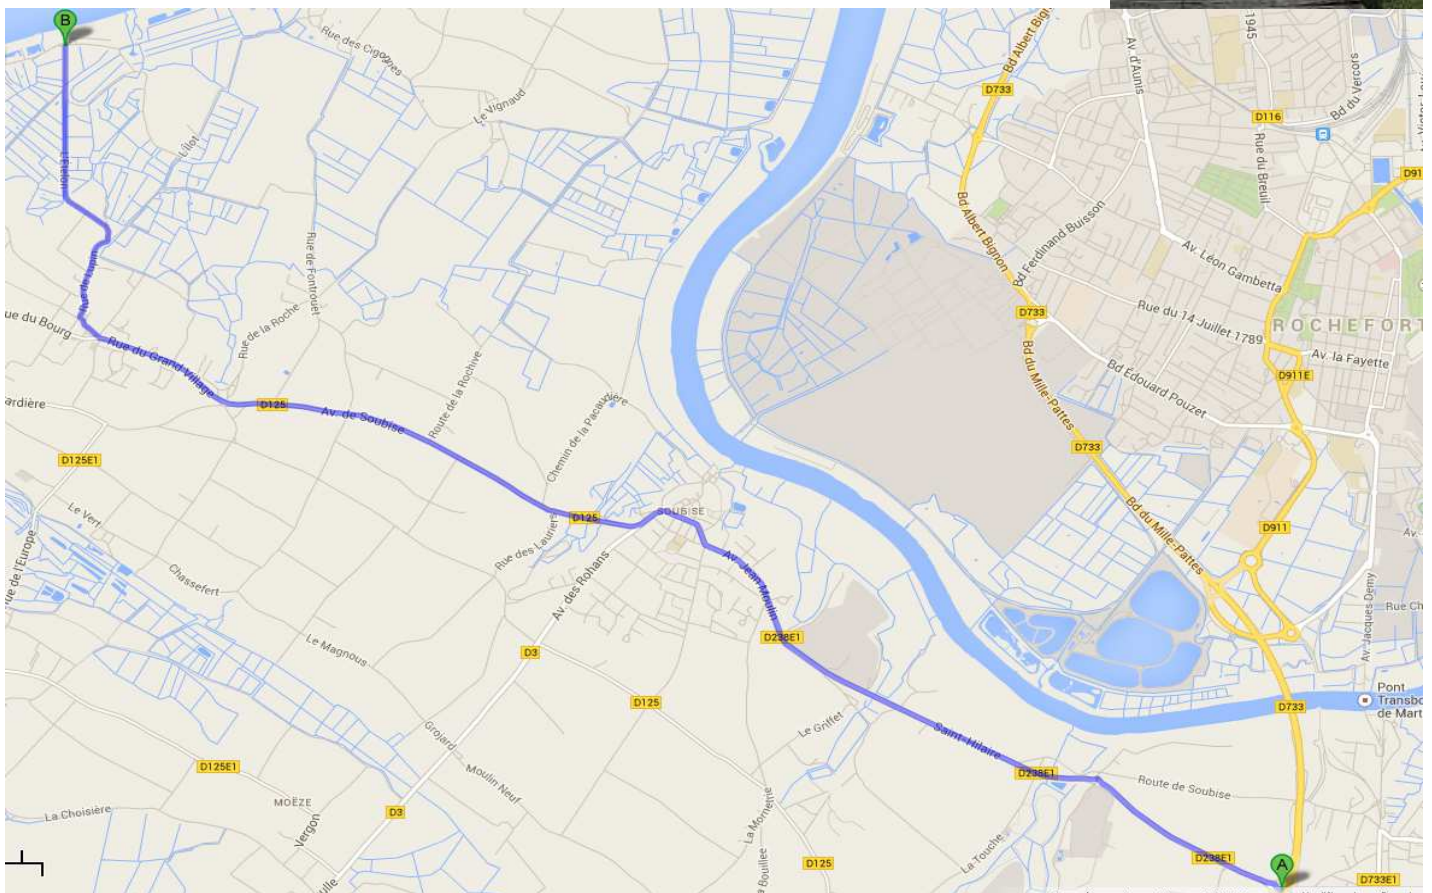

Par la mer

Découvrez un territoire, simplement par la mer
Et apprenez à naviguer à bord d'un voilier habitable

Port de Saint-Nazaire-sur-Charente

Les Fontaines
17780 Saint-Nazaire sur Charente

Coordonnées GPS : 45°57.147'N / 1°3.148'W

Depuis l'échangeur de la route Rochefort/Royan (D733),

Rester toujours sur la D125 jusqu'à la mairie de Saint Nazaire-Sur-Charente.

En face de la mairie, prenez la direction du port de plaisance.

Au bout d'une grande ligne droite bordée de peupliers, Duo vous attend au pied de la Fontaine Royale de Lupin.

Garez-vous sur la partie gauche du parking du restaurant l'Escale de Lupin.

Infos pratiques – Plan d'accès
Par la mer, 1 rue du Porche 17290 Ballon.
www.par-la-mer.com
0607142537 / accueil@par-la-mer.com